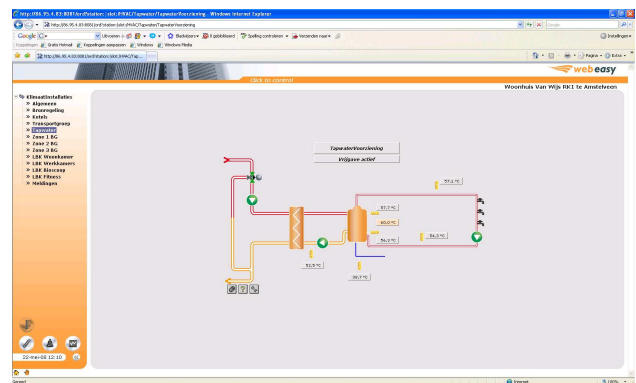

## GEMEENSCHAPSHUIS CROMWIEL

**Opdrachtgever:**  
Gemeente Steenberg

**Adviseur:**  
W+R adviseurs

**Eindgebruiker:**  
't Cromwiel is een sociaal en cultureel centrum met een scala van mogelijkheden voor verenigingen, instellingen en bedrijven uit Steenberg en regio. Vele activiteiten zoals: toneel, muziek, dans, theater, vergaderingen, congressen en festiviteiten zijn mogelijk. Samen met de gemeente en gebruikers is er gestreefd naar een zaal met een groot podium van 10 x 12 meter, professioneel geluid en licht, een optimaal klimaat en een zitplaatscapaciteit van 300 bezoekers. Het nieuwe Cromwiel heeft een totaal vernieuwde foyer, een gezellige bar en drie prima biljarts.

### Toepassing van Webeasy

- 57 I/O
- 1 Webeasy server
- 1 regelkast
- Webbased visualisatie en bediening

### BIJZONDERHEDEN:

- Webeasy supervisor toegepast voor monitoring & treding.