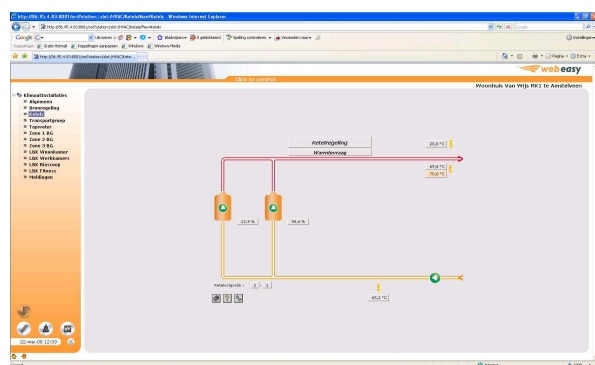

Figuur 2 Ketelregeling