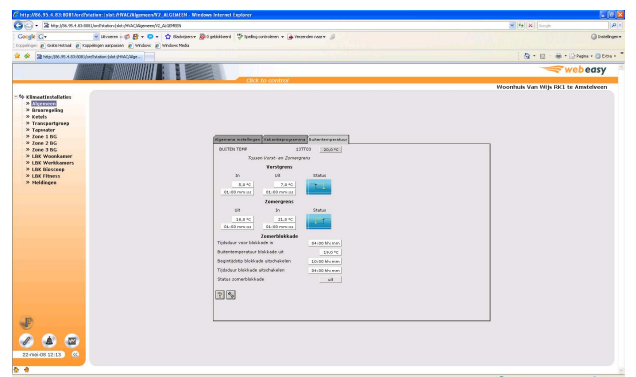

### Toepassing van Webeasy

- 70 I/O
- 1 Webeasy server
- 1 regelkast met 3 remote I/O kasten welke in verbinding staan via het LAN.
- 18 Webeasy naregelingen t.b.v. betonkern activering en ventilator convectors.
- Bronbesturing met Warmtepomp
- Zon energie panelen t.b.v. warm tapwater
- Regelkasten via het LAN network met elkaar verbonden
- Webbased visualisatie en bediening

**Figuur 3 Boiler regeling**

**Figuur 1 Bronregeling**

**Figuur 4 Betonkernactivering**

**Figuur 2 Ketelregeling**

**Figuur 5 Algemene instellingen pagina**