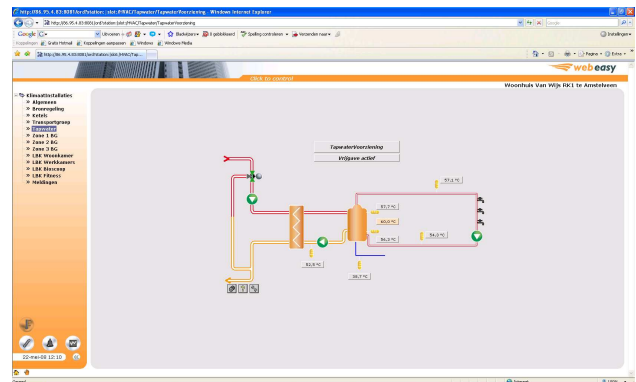

### Toepassing van Webeasy

- 70 I/O
- 1 Webeasy server
- 1 regelkast met 3 remote I/O kasten welke in verbinding staan via het LAN.
- 18 Webeasy naregelingen t.b.v. betonkern activering en ventilator convectors.
- Bronbesturing met Warmtepomp
- Zon energie panelen t.b.v. warm tapwater
- Regelkasten via het LAN network met elkaar verbonden
- Webbased visualisatie en bediening