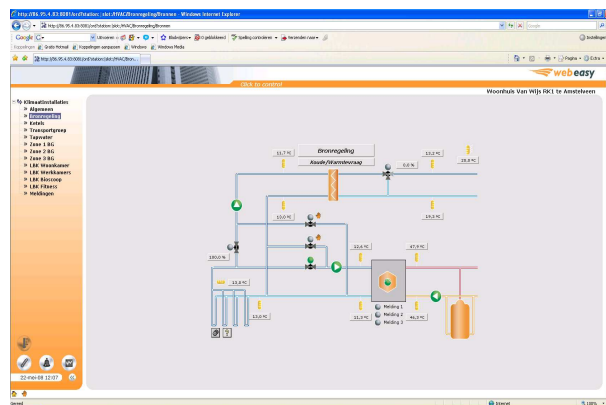

Figuur 1 Bronregeling