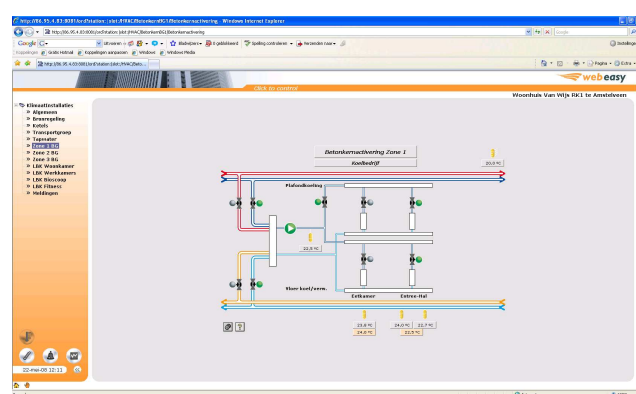

### Toepassing van Webeasy

- 70 I/O
- 1 Webeasy server
- 1 regelkast met 3 remote I/O kasten welke in verbinding staan via het LAN.
- 18 Webeasy naregelingen t.b.v. betonkern activering en ventilator convectors.
- Bronbesturing met Warmtepomp
- Zon energie panelen t.b.v. warm tapwater
- Regelkasten via het LAN network met elkaar verbonden
- Webbased visualisatie en bediening

**Figuur 3 Boiler regeling**

**Figuur 1 Bronregeling**

**Figuur 4 Betonkernactivering**

**Figuur 2 Ketelregeling**

**Figuur 5 Algemene instellingen pagina**