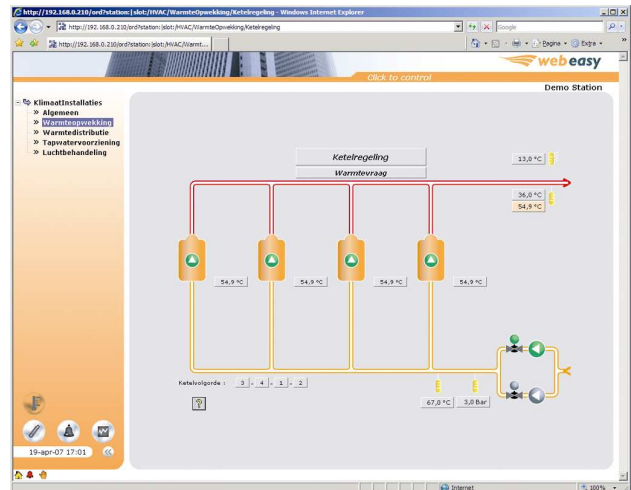

BEJAARDENCENTRUM OLDESLO

Opdrachtgever:
BAM

Eindgebruiker:

Oldeslo biedt appartementen met een verscheidenheid aan mogelijkheden in oppervlakte en ligging. De locatie beschikt over 130 plaatsen en is rolstoelvriendelijk met aangepast sanitair. Er is een automatische brandmelder en een aansluiting voor een zuster-oproepsysteem in ieder appartement. Aan veiligheid wordt veel aandacht besteed. Alle ingangen van de gebouwen zijn elektronisch beveiligd.

Toepassing van Webeasy

- 165 I/O waarvan 9 remote I/O
- 2 Webeasy servers
- 3 regelkasten welke in verbinding staan via het LAN.
- Webbased visualisatie en bediening

BIJZONDERHEDEN:

- 51 draadloze RF opnemers t.b.v. legionellabewaking die op Modbus worden uitgelezen.
- Webeasy supervisor voor uitlezen en visualisatie van legionella.