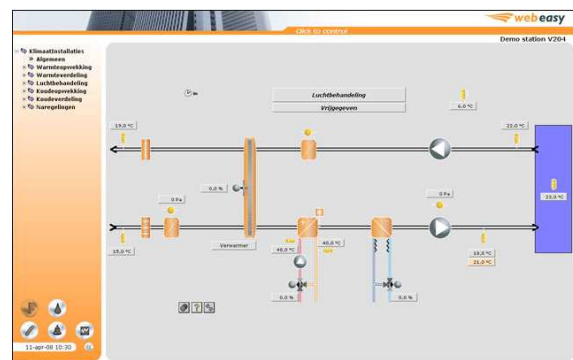

Voorbeeld van luchtbehandeling in de regelsoftware.

De Webeasy groep ontwikkelt producten en applicaties voor gebouw- en industriële automatisering, realiseert projecten in gebouwautomatisering, ondersteunt haar dealerkanaal en exporteert haar producten naar Europa, USA en Azië.