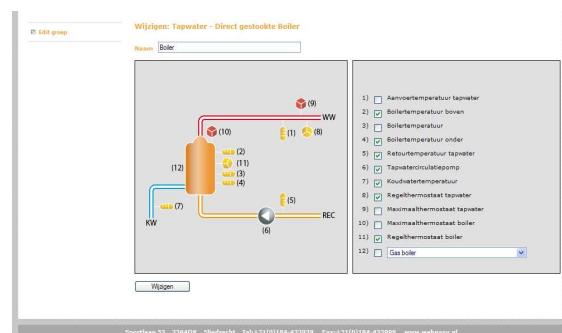

voorbeeld van aangeven functionaliteit in calculatie.

Via www.Webeasyshop.nl is het mogelijk om binnen 5 minuten voor kleinere regeltechnische projecten efficiënt, snel en eenvoudig hardware en geprogrammeerde project software te bestellen. Optioneel kan ook het regelpaneel en de opnemers via www.Webeasyshop.nl besteld worden.