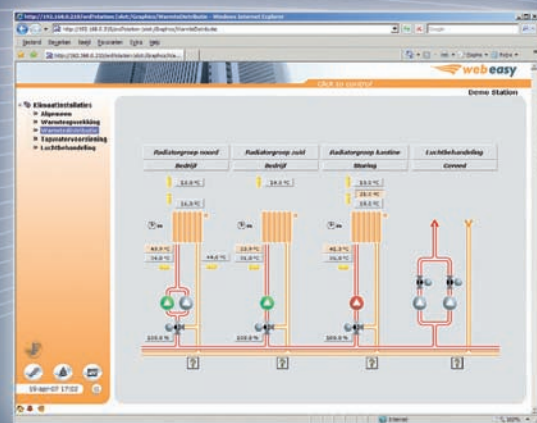

CAPACITEIT, KENNIS & KUNDE

Indien een dealer bij grote projecten of een veelheid aan projecten tijdelijk capaciteit tekort komt, kan hij op dat moment gebruik maken van een professionele Webeasy engineer. Ook kan men een Webeasy engineer inschakelen voor complexe zaken, zoals integraties met andere producten, bussystemen, ICT, enzovoorts.

ONLINE SOFTWARE AANSCHAFFEN

Via www.webeasyshop.nl is het mogelijk om voor kleinere regeltechnische projecten - zoals woonhuizen, scholen, sporthallen, kleine kantoor- en bedrijfspanden en collectieve

ketelhuizen - efficiënt, snel en eenvoudig hardware en geprogrammeerde project software te bestellen.

Bij Webeasy spreken we over 'de Webbased RVL-markt'. Waar tot voor kort nog analoge regelaars in projecten werden toegepast, zoals de bekende RVL-regelaar, heeft Webeasy deze succesformule qua prijsstelling en praktische toepasbaarheid herhaald, maar dan met de hedendaagse digitale technieken. Qua distributie is de formule vergelijkbaar met de aanpak zoals DELL die bij de PC-markt heeft toegepast. www.webeasyshop.nl vormt de meest laagdrempelige

manier voor een installateur of dealer om de benodigde regelapparatuur en -software voor een installatie aan te schaffen. Optioneel levert Webeasy ook de regelkast, veldapparatuur en de inbedrijfstelling. Bij de Webeasyshop kunt u realtime offertes opvragen, engineeren en bestellen. Prijzen zijn haarscherp, levertijd zeer kort!

DEALERS EN REFERENTIES

Heeft u interesse om dealer van Webeasy te worden, neem dan contact met ons op. Actuele projectreferenties en dealeradressen vindt u op www.webeasy.nl.

ONLINE SOFTWARE AANSCHAFFEN

Voor kleinschalige, regeltechnische projecten kan iedereen binnen tien minuten zelf een offerte aanvragen en eventueel direct de software bestellen op www.webeasyshop.nl.