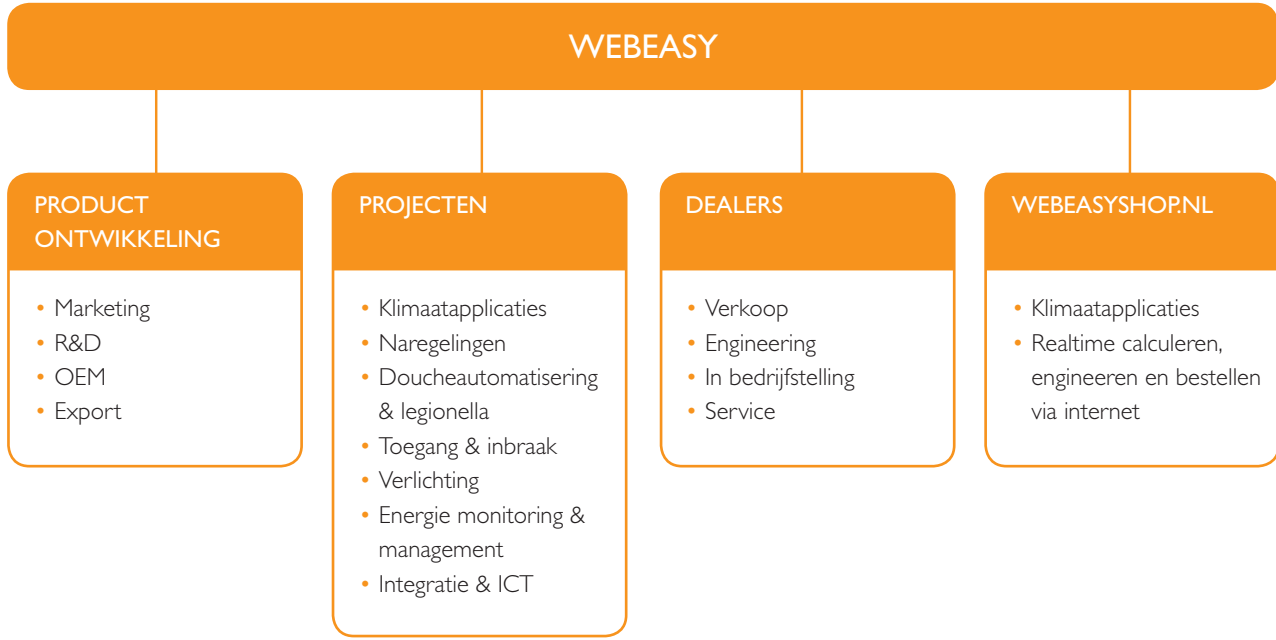

## VISIE

INTEGRATIE VAN ALLE TECHNISCHE  
INSTALLATIES IN GEBOUWEN MET  
GESTANDAARDISEERDE PRODUCTEN

# We click to control

De Webeasy groep ontwikkelt producten en applicaties voor gebouw- en industriële automatisering, realiseert projecten in gebouwautomatisering, ondersteunt haar dealerkanaal en exporteert haar producten naar Europa, USA en Azië. Bij de Webeasy groep werken ca. 40 medewerkers.

### 100 procent open en onafhankelijk

Webeasy is wereldwijd het eerste bedrijf dat producten en applicaties voor gebouw- en industriële automatisering ontwerpt en aanbiedt die 100 procent open en onafhankelijk zijn. Webeasy levert haar afnemers een volledig op internet gebaseerde oplossing die alle standaarden binnen de besturingsindustrie ondersteunt. De kern van onze oplossing bestaat uit software voor gebouwgebonden en industriële installaties waarmee u niet vastzit aan verplichte hardware, fabrieksgebonden protocollen of één partij als leverancier.

De besturingsomgeving van Webeasy is ontwikkeld op basis van het revolutionaire Niagara Framework. Om het principe van onze software te verduidelijken, vergelijken wij het Niagara Framework vaak met Windows voor de pc. Zoals Windows vele softwareproducenten in staat stelt om (administratieve) softwareapplicaties te ontwikkelen (tekstverwerkers, spreadsheets, enzovoorts) zo stelt het Niagara Framework ons in staat om technische softwareapplicaties te ontwikkelen. Wij bieden u onder meer standaard applicaties voor klimaatbesturing, doucheautomatisering, energie monitoring & management, toegangscontrole, verlichting en beveiliging.