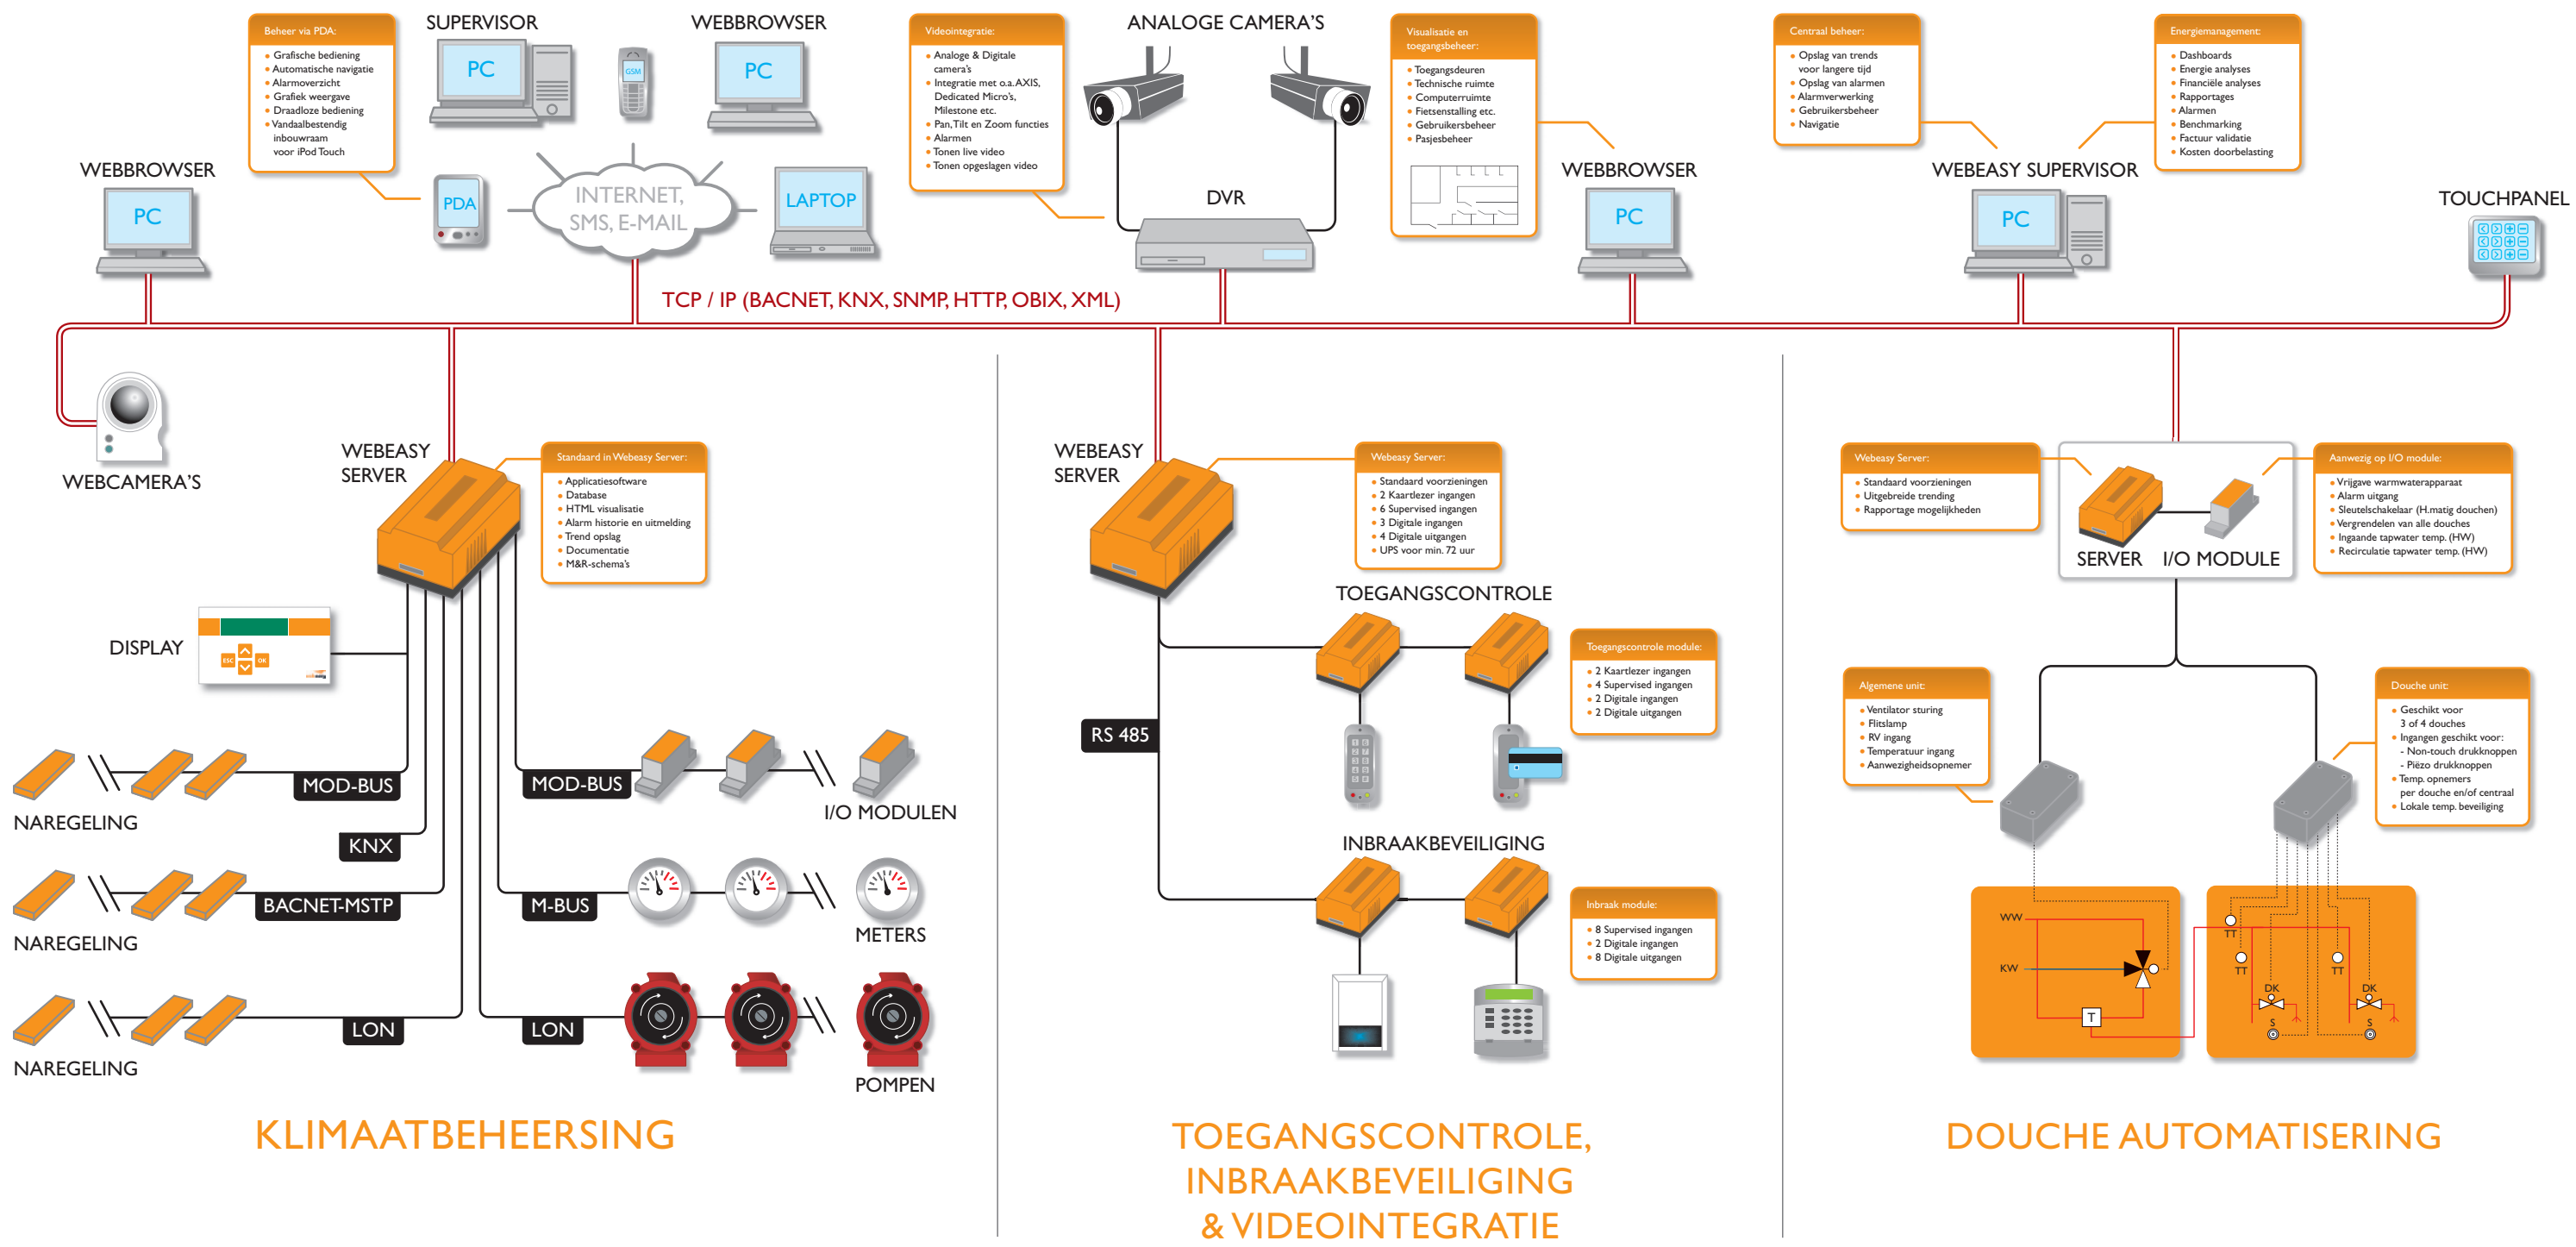

De besturingsomgeving van Webeasy is ontwikkeld op basis van het revolutionaire Niagara Framework. Om het principe van onze software te verduidelijken, vergelijken wij het Niagara Framework vaak met Windows voor de pc. Zoals Windows vele softwareproducenten in staat stelt om (administratieve) softwareapplicaties te ontwikkelen (tekstverwerkers, spreadsheets, enzovoorts) zo stelt het Niagara Framework ons in staat om technische softwareapplicaties te ontwikkelen. Wij bieden u onder meer standaard applicaties voor klimaatbesturing, doucheautomatisering, energie monitoring & management, toegangscontrole, verlichting en beveiliging.

**PRODUCTONTWIKKELING**

Webeasy ontwikkelt alle applicaties en hardware voor het besturen en bewaken van gebouwgebonden installaties in Java, op basis van het Niagara Framework. Wij hebben hiervoor ervaren specialisten in dienst met uitgebreide kennis van gebouwinstallaties, besturingstechniek, internettechnologie, Java en natuurlijk het Niagara Framework. Door de degelijkheid van de gebruikte techniek en de kennis van onze medewerkers vindt u bij ons applicaties met een hoge kwaliteit en zekerheid.

# webeasy producten

**INTEGRATIE OP ALLE PUNTEN**

We zijn goed in staat om diverse producten naadloos te integreren. Bij Webeasy is de kennis in huis van de diverse bussystemen zoals LON, EIB/KNX, Mod-bus, BACnet, enzovoorts. De mensen bij Webeasy zijn ook experts in ICT, zoals netwerken, firewalls, routers, switches, communicatietechnologieën en de ontwikkeling van webportals.