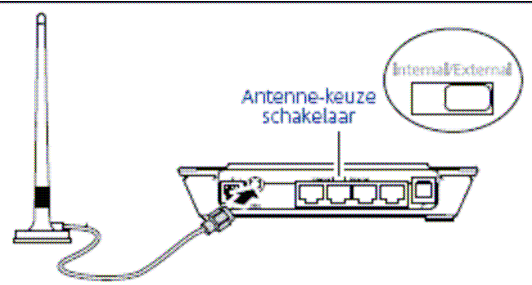

GEBOUWEN EN INSTALLATIES ONLINE BESTUREN

- Met de MIR 850 kunt u geen VPN realiseren. Omdat het in de meeste gevallen een tijdelijke communicatie betreft is het mogelijk om een persoonsgebonden IP-adres en Mac-adres in te stellen. Op deze wijze kunt u voldoende beveiliging garanderen aan uw klant voor deze tijdelijke oplossing.
- Aanwezig zijn instellingen voor Firewall, Mac-filter, IP-filter, UpnP- instellingen en PMZ-instellingen.

Tip!

Wanneer u een nieuwe regelkast bij Webeasy bestelt en u wilt die installatie via internet beheren, dan kan Webeasy voor u tegen geringe meerkosten de Mobiele Internet Router 850 direct inbouwen en aansluiten in de regelkast.

Optioneel met externe antenne voor beter ontvangst in de technische ruimte