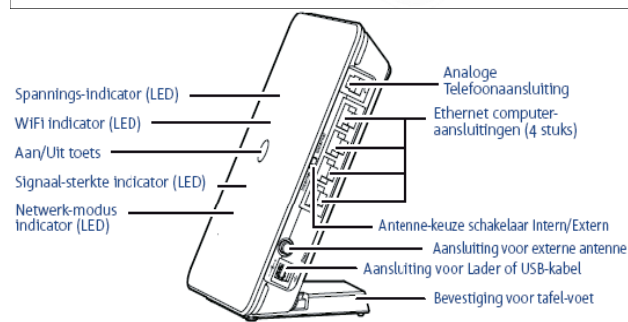

Mobiel Internet

De MIR850 is een technisch hoogwaardige Internet Router (gateway) waarmee u overal (waar mobiele netwerk dekking is) mobiel kunt werken via het Internet. In de MIR 850 wordt een SIM kaart geplaatst, en daarna maakt het apparaat verbinding met een mobiel netwerk. In Nederland is dat het netwerk van KPN. Afhankelijk van de plaats waar de MIR 850 wordt opgesteld en de beschikbaarheid van het netwerk, kunnen voldoende internet snelheden gehaald worden om op een goede en acceptabele wijze te communiceren met de Webeasy server.

Mogelijkheden van uw Mobiel Internet Router 850

- Geschikt voor gebouwen met 1 of meerdere Webeasy servers die via TCP/IP met elkaar verbonden zijn.
- De UMTS router heeft een vast IP-adres en is altijd bereikbaar, ook na het opnieuw opstarten.

Prijzen

- Prijzen zijn vergelijkbaar met ADSL aansluitingen, mits dataverkeer binnen normaal verbruik blijft.
- De Mobiele Internet Router 850 is inbegrepen bij een abonnement van 2 jaar.
- Er worden geen entree kosten gerekend.
- Direct te koop bij KPN Business Center bij u in de buurt of uw mobiele provider.
- Een externe antenne voor een betere ontvangst in de technische ruimte is optioneel.
- U krijgt alleen ondersteuning van Webeasy op deze router in combinatie met een Webeasy installatie.

KENMERKEN:

- **Alleen in combinatie met een Webeasy installatie!**
- Geen telefoonlijn of ADSL aansluiting meer noodzakelijk.
- Direct online bij inbedrijfstelling waardoor optimalisatie van het inregelproces sneller kan verlopen en het comfort niveau voor de gebruiker eerder bereikt is.
- Eenvoudig en snelle support door de helpdesk van Webeasy of de Webeasy dealer.
- Geen reistijden en reiskosten.
- Het instellen en leveren van support op de router kan Webeasy voor u verzorgen. Vraag naar de voorwaarden.